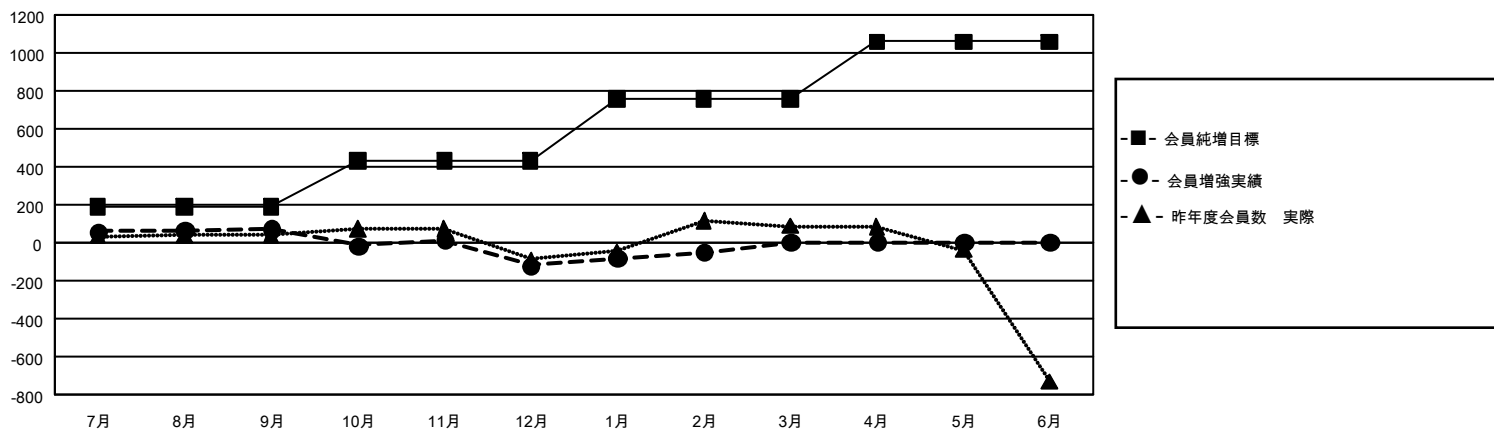

GMT MONTHLY MEMBERSHIP PROGRESS REPORT

Results as of: 3/31/2020

Multiple District 333

LOCATION: JAPAN

GMT: OPEN

GMT会則地域 5 - J

クラブ				名			
結果 : 2019-2020				結果 : 2019-2020			
四半期	新クラブ目標	新クラブ	解散クラブ	四半期	会員純増目標	会員増強実績	退会者 (転籍を含む) 実際
7月/8月/9月	3	0	0	7月/8月/9月	555	365	263
10月/11月/12月	6	0	2	10月/11月/12月	735	169	359
1月/2月/3月	12	0	3	1月/2月/3月	975	228	150
4月/5月/6月	12	0	0	4月/5月/6月	915	0	0

新クラブ目標及び実績累計

会員目標及び実績累計

解散クラブ: 0	0 CLUBS OF 0 一名以上の新会員を登録	男女別
		男性 0 (100.00%)
		女性 0 (100.00%)
退会者	会員累計データを見るには、ここをクリック	世帯主/家族会員合計 0
物故会員 0		国際会費半額の家族会員 0
クラブ解散 0		
その他 0		
合計 0		