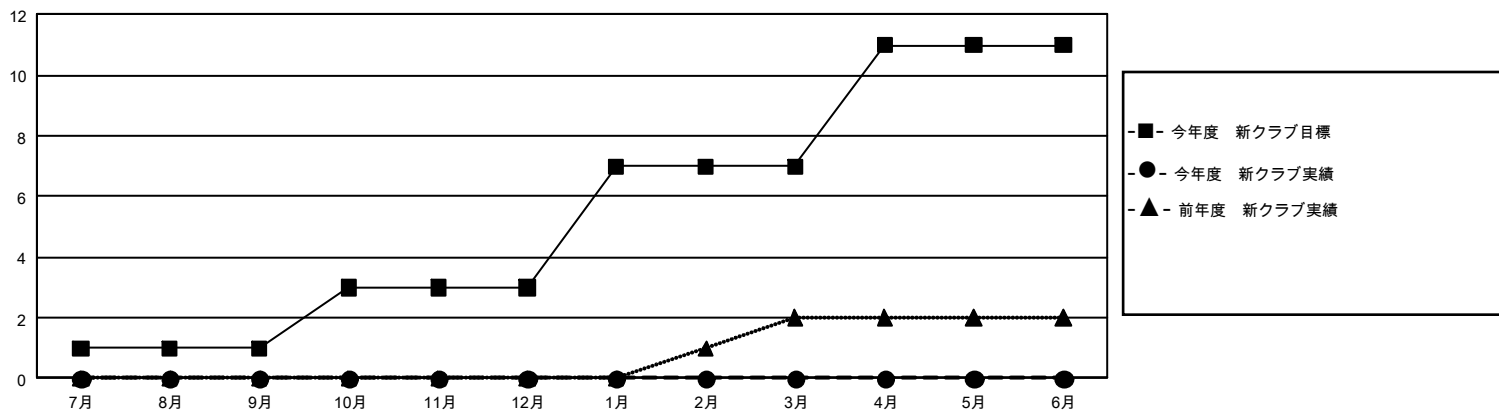

GMT MONTHLY MEMBERSHIP PROGRESS REPORT

Results as of: 3/31/2020

Multiple District 333

LOCATION: JAPAN

GMT: OPEN

GMT会則地域 5 - J

クラブ				名			
結果 : 2019-2020				結果 : 2019-2020			
四半期	新クラブ目標	新クラブ	解散クラブ	四半期	会員純増目標	会員増強実績	退会者 (転籍を含む) 実際
7月/8月/9月	3	0	0	7月/8月/9月	555	365	263
10月/11月/12月	6	0	2	10月/11月/12月	735	169	359
1月/2月/3月	12	0	3	1月/2月/3月	975	228	150
4月/5月/6月	12	0	0	4月/5月/6月	915	0	0

新クラブ目標及び実績累計

会員目標及び実績累計

解散クラブ: 0	0 CLUBS OF 0 一名以上の新会員を登録	男女別
		男性 0 (100.00%)
		女性 0 (100.00%)
退会者	会員累計データを見るには、ここをクリック	世帯主/家族会員合計 0
物故会員 0		国際会費半額の家族会員 0
クラブ解散 0		
その他 0		
合計 0		